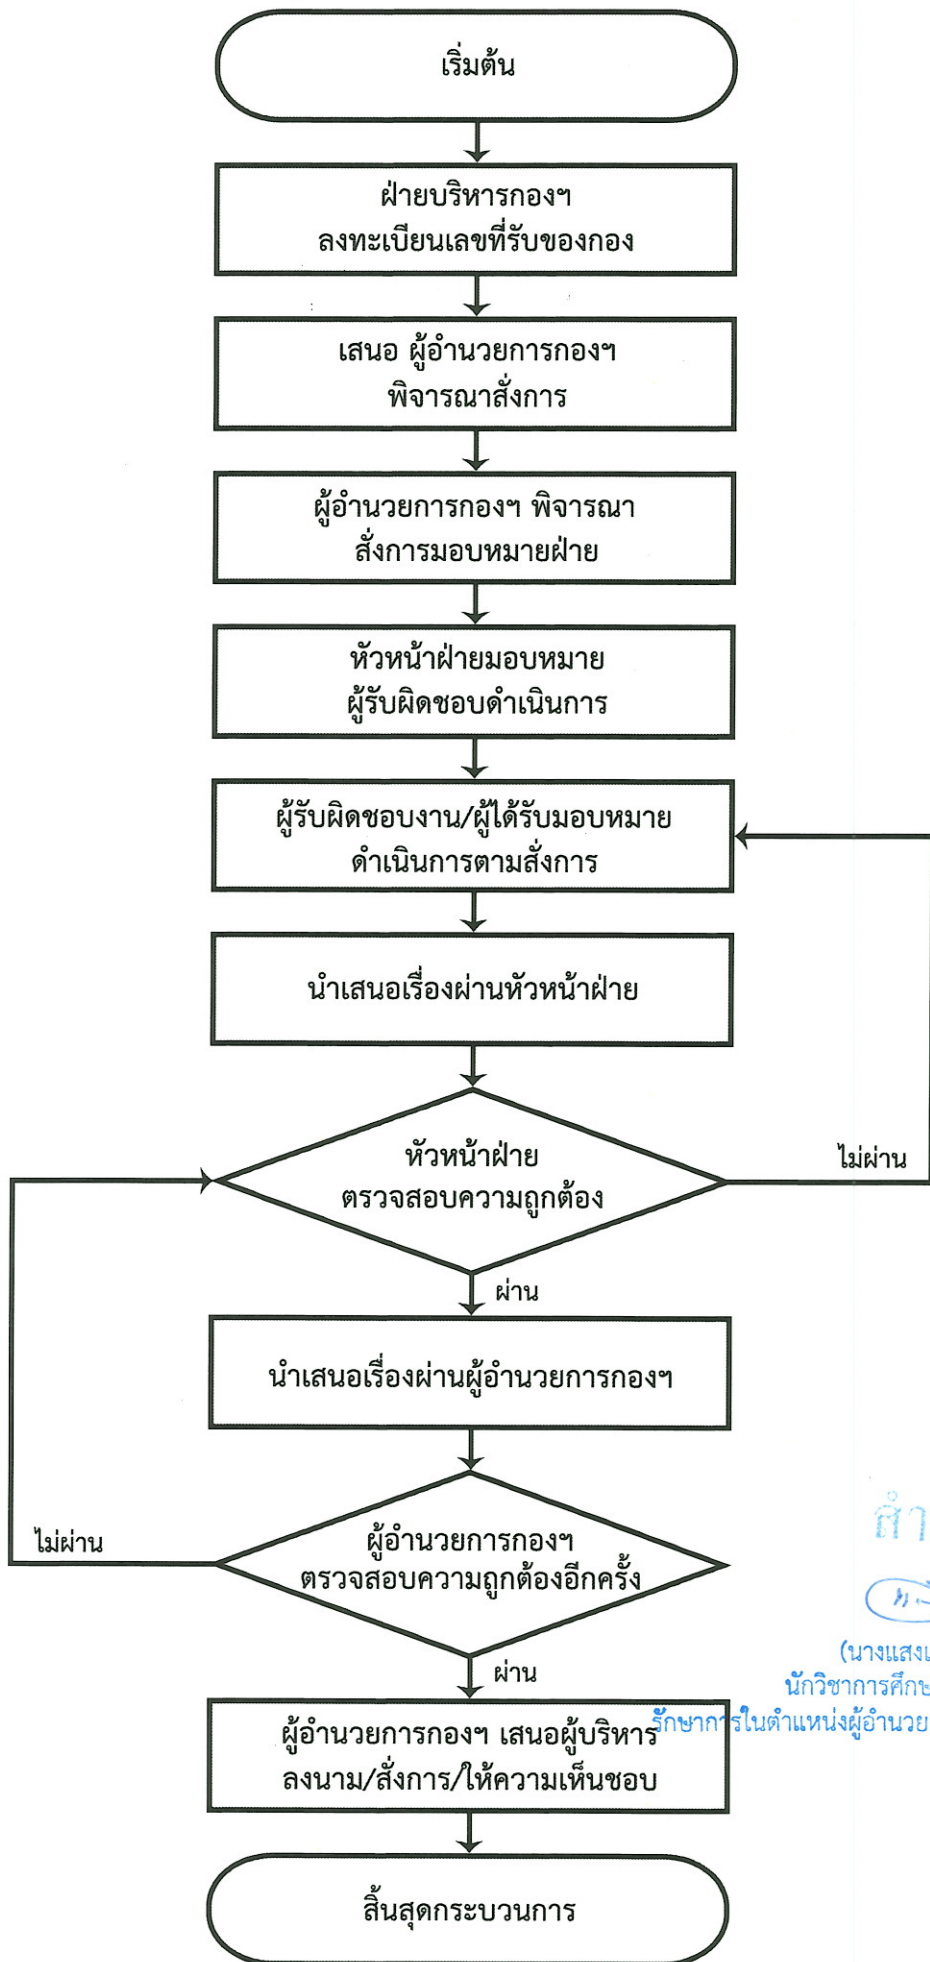

ผังแสดงขั้นตอนการปฏิบัติงาน กองกิจการนักเรียนนักศึกษา

www.student.bpi.ac.th

สำเนาถูกต้อง

(นางแสงแข โคละหัด)

นักวิชาการศึกษานานาชาติพิเศษ

นักวิชาการในตำแหน่งผู้อำนวยการกองกิจการนักเรียน นักศึกษา